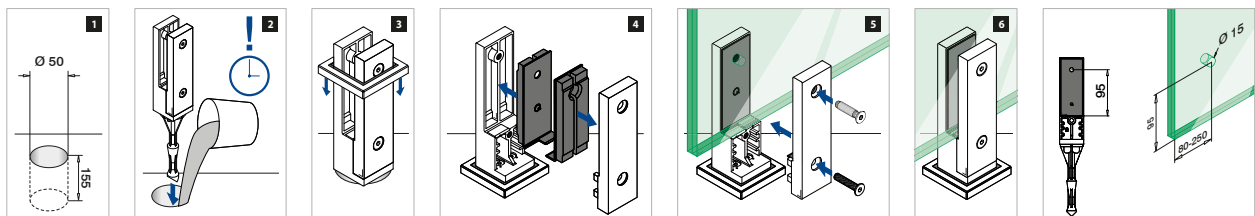

MOD 4511

316			
OUTDOOR			
14.4511.050.12			2

MOD 4517

316			
OUTDOOR			
14.4517.050.12			2

Q-INFO

Q-INFO

EASY GLASS® VLOERGLASKLEM MOD 6000.

Glasrailingbasis