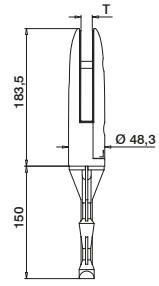

... EN BIJZONDER BETAALBAAR.

Topmontage

ingieten

MOD 61

316				
OUTDOOR		T		
14.6112.000.12		12	QS-519	355
14.6113.000.12	12,76 (6 - 0,76 - 6)		QS-519	355
14.6114.000.12	13,52 (6 - 1,52 - 6)		QS-519	355
14.6115.000.12		15	QS-519	355
14.6117.000.12	16,76 (8 - 0,76 - 8)		QS-519	355
14.6118.000.12	17,52 (8 - 1,52 - 8)		QS-519	355

MOD 61

316				
OUTDOOR		T		
14.6112.100.12		12		1
14.6113.100.12	12,76 (6 - 0,76 - 6)			1
14.6114.100.12	13,52 (6 - 1,52 - 6)			1
14.6115.100.12		15		1
14.6117.100.12	16,76 (8 - 0,76 - 8)			1
14.6118.100.12	17,52 (8 - 1,52 - 8)			1

MOD 0512

316				
OUTDOOR		Ø	D	
14.0512.048.12		48,3	Ø 105	2

MOD 0517

316				
OUTDOOR		Ø		
14.0517.048.12		48,3		2

Q-INFO

Q-INFO

Topmontage

ingieten