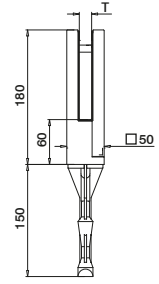

MOD 0512

316				
OUTDOOR		Ø	D	
14.0512.048.12		48,3	Ø 105	2

MOD 0517

316				
OUTDOOR		Ø		
14.0517.048.12		48,3		2

Q-INFO

Q-INFO

Topmontage

ingieten