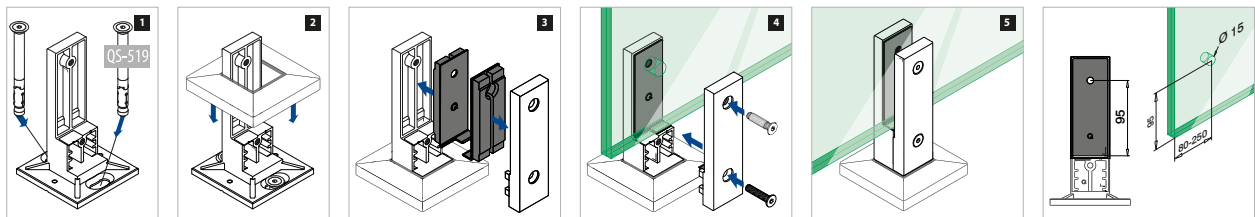

MOD 4511

316			
OUTDOOR			
14.4511.050.12			2

MOD 4517

316			
OUTDOOR			
14.4517.050.12			2

Q-INFO

Q-INFO

EASY GLASS® VLOERGLASKLEM MOD 6000.

Glasrailingbasis