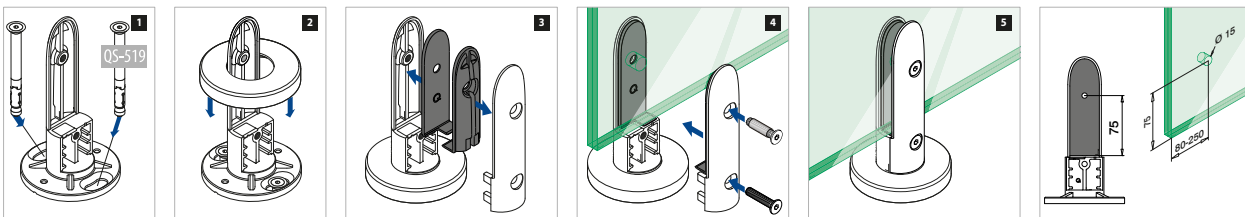

MOD 0512

316				
OUTDOOR		Ø	D	
14.0512.048.12		48,3	Ø 105	2

MOD 0517

316				
OUTDOOR		Ø		
14.0517.048.12		48,3		2

Q-INFO

Q-INFO

Topmontage

ingieten