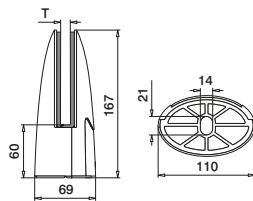

EASY GLASS® VLOERGLASKLEM MOD 6000.

Glasrailingbasis

GESLEPEN

EASY GLASS® SYSTEEM - Vloerglasklemmen