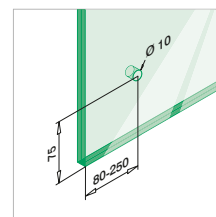

MOD 6000

316

OUTDOOR	T		
14.6012.000.12	12	QS-60 353	1
14.6013.000.12	12,76 (6 - 0,76 - 6)	QS-60 353	1
14.6014.000.12	13,52 (6 - 1,52 - 6)	QS-60 353	1
14.6015.000.12	15	QS-60 353	1
14.6017.000.12	16,76 (8 - 0,76 - 8)	QS-60 353	1
14.6018.000.12	17,52 (8 - 1,52 - 8)	QS-60 353	1

International Design Model Protection

Borgpennen en bevestigingsmateriaal dienen apart te worden besteld.

Q-INFO

MOD 5015