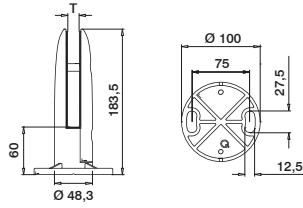

... EN BIJZONDER BETAALBAAR.

Topmontage

ingieten

MOD 61

316				
OUTDOOR		T		
14.6112.000.12		12	QS-519	355
14.6113.000.12	12,76 (6 - 0,76 - 6)		QS-519	355
14.6114.000.12	13,52 (6 - 1,52 - 6)		QS-519	355
14.6115.000.12		15	QS-519	355
14.6117.000.12	16,76 (8 - 0,76 - 8)		QS-519	355
14.6118.000.12	17,52 (8 - 1,52 - 8)		QS-519	355

MOD 61

316				
OUTDOOR		T		
14.6112.100.12		12		1
14.6113.100.12	12,76 (6 - 0,76 - 6)			1
14.6114.100.12	13,52 (6 - 1,52 - 6)			1
14.6115.100.12		15		1
14.6117.100.12	16,76 (8 - 0,76 - 8)			1
14.6118.100.12	17,52 (8 - 1,52 - 8)			1

MOD 0512

316				
OUTDOOR		Ø	D	
14.0512.048.12		48,3	Ø 105	2

MOD 0517

316				
OUTDOOR		Ø		
14.0517.048.12		48,3		2

Q-INFO

Q-INFO

Topmontage

ingieten