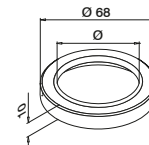

... EN BIJZONDER BETAALBAAR.

Topmontage

ingieten

MOD 61

316				
OUTDOOR		T		
14.6112.000.12		12	QS-519	355
14.6113.000.12	12,76 (6 - 0,76 - 6)		QS-519	355
14.6114.000.12	13,52 (6 - 1,52 - 6)		QS-519	355
14.6115.000.12		15	QS-519	355
14.6117.000.12	16,76 (8 - 0,76 - 8)		QS-519	355
14.6118.000.12	17,52 (8 - 1,52 - 8)		QS-519	355

MOD 61

316				
OUTDOOR		T		
14.6112.100.12		12		1
14.6113.100.12	12,76 (6 - 0,76 - 6)			1
14.6114.100.12	13,52 (6 - 1,52 - 6)			1
14.6115.100.12		15		1
14.6117.100.12	16,76 (8 - 0,76 - 8)			1
14.6118.100.12	17,52 (8 - 1,52 - 8)			1

MOD 0512

316				
OUTDOOR		Ø	D	
14.0512.048.12		48,3	Ø 105	2

MOD 0517

316				
OUTDOOR		Ø		
14.0517.048.12		48,3		2

Q-INFO

Q-INFO

Topmontage

ingieten