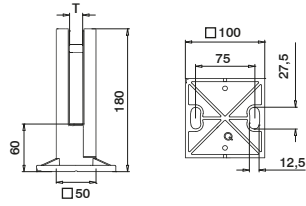

MOD 0512

316				
OUTDOOR		Ø	D	
14.0512.048.12		48,3	Ø 105	2

MOD 0517

316				
OUTDOOR		Ø		
14.0517.048.12		48,3		2

Q-INFO

Q-INFO

Topmontage

ingieten