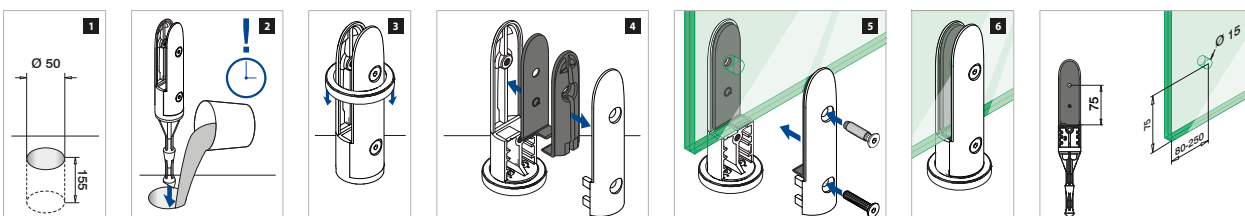

MOD 0512

316				
OUTDOOR		Ø	D	
14.0512.048.12		48,3	Ø 105	2

MOD 0517

316				
OUTDOOR		Ø		
14.0517.048.12		48,3		2

Q-INFO

Q-INFO

Topmontage

ingieten