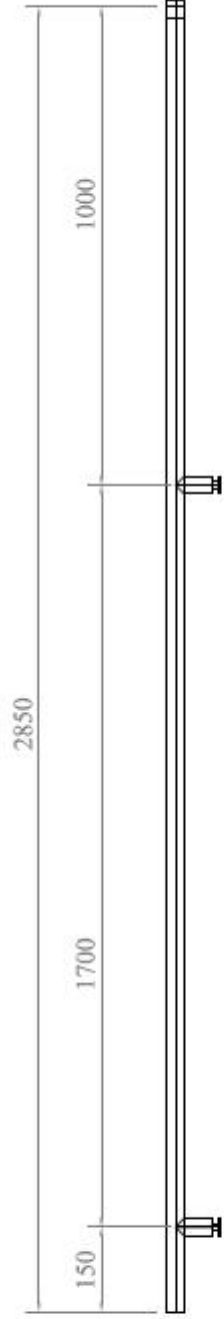

Doucheopstelling 6

Technische informatie

Glasdikte

Maximale breedte

RVS geborsteld /
RVS gepolijst**Technischer Daten**

Glassdicke

Max. Breite

Edelstahl gebürstet /
Edelstahl poliert**Caractéristiques technique**

Pour verre

Max. Largeur

Inox matt /
Inox poli

8 mm

1200 mm

AISI 316

Ref. S05, S06, SQ05 and SQ06

4 x $\varnothing 12$ drill holes
8 mm tempered glass