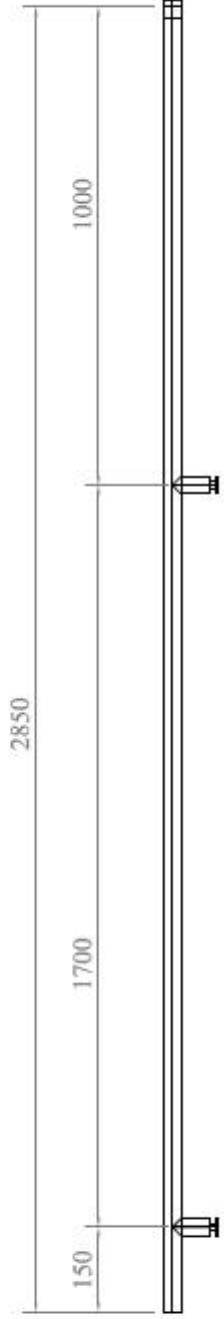

Doucheopstelling 6

Technische informatie

Glasdikte

Maximale breedte

RVS geborsteld /
RVS gepolijst**Technischer Daten**

Glassdicke

Max. Breite

Edelstahl gebürstet /
Edelstahl poliert**Caractéristiques technique**

Pour verre

Max. Largeur

Inox matt /
Inox poli

8 mm

1200 mm

AISI 316

Ref. S05, S06, SQ05 and SQ06

4 x $\varnothing 12$ drill holes
8 mm tempered glass