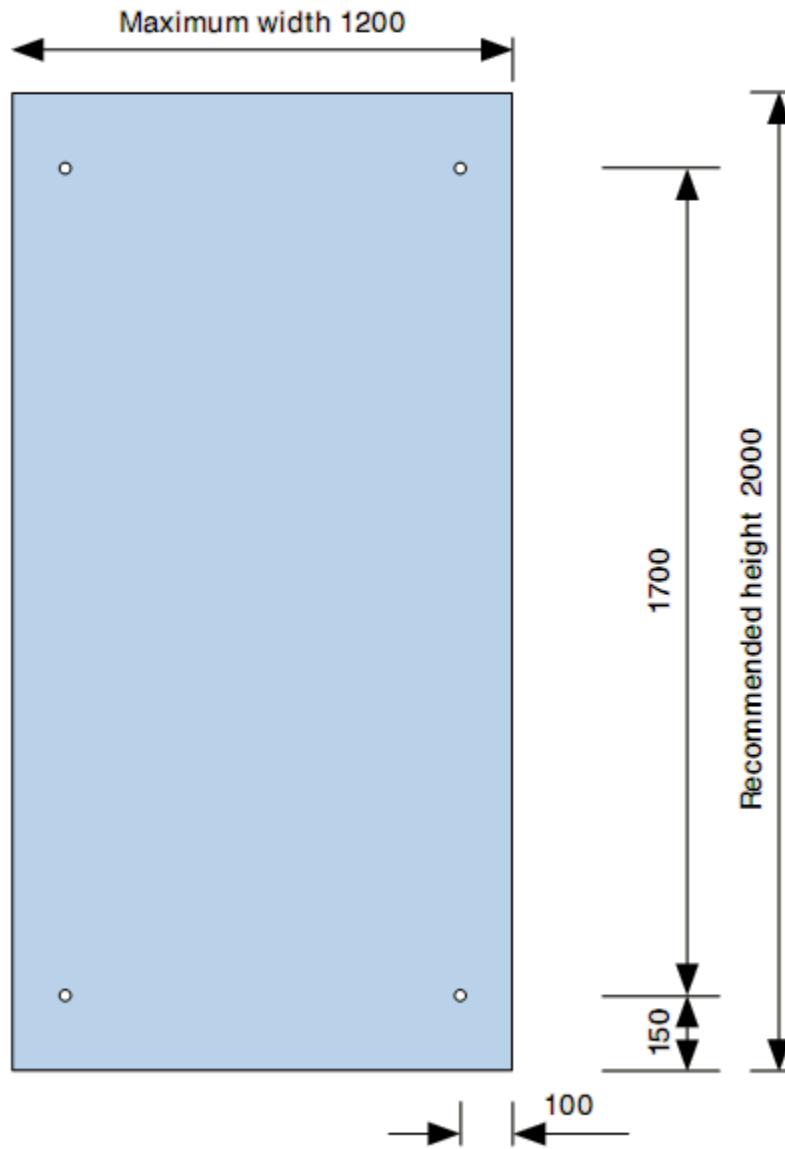

Doucheopstelling 6

Technische informatie

Glasdikte

Maximale breedte

RVS geborsteld /
RVS gepolijst**Technischer Daten**

Glassdicke

Max. Breite

Edelstahl gebürstet /
Edelstahl poliert**Caractéristiques technique**

Pour verre

Max. Largeur

Inox matt /
Inox poli

8 mm

1200 mm

AISI 316

Ref. S05, S06, SQ05 and SQ06

4 x $\varnothing 12$ drill holes
8 mm tempered glass