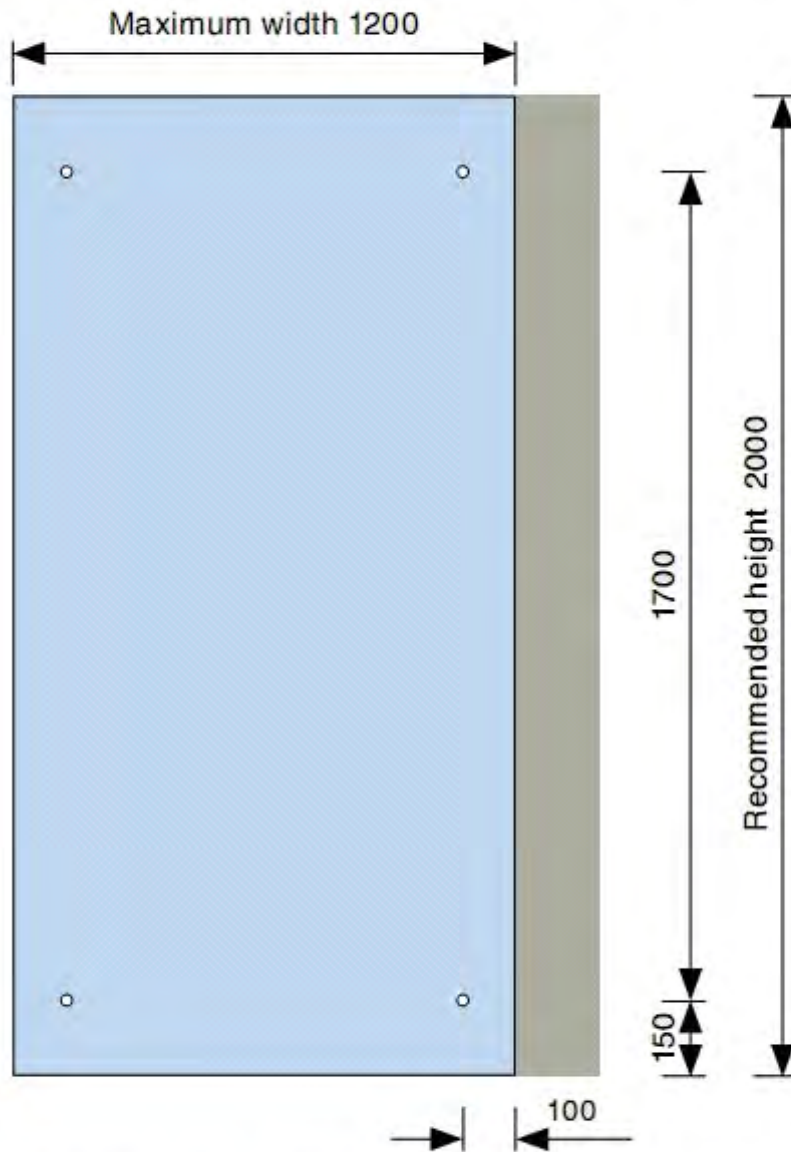

Doucheopstelling 1

Technische informatie

Glasdikte

Maximale breedte

RVS geborsteld /
RVS gepolijst**Technischer Daten**

Glassdicke

Max. Breite

Edelstahl gebürstet /
Edelstahl poliert**Caractéristiques technique**

Pour verre

Max. Largeur

Inox matt /
Inox poli

8 mm

1200 mm

AISI 316

Ref. S01, S02, SQ01 and SQ02

4 x $\varnothing 12$ drill holes
8 mm tempered glass