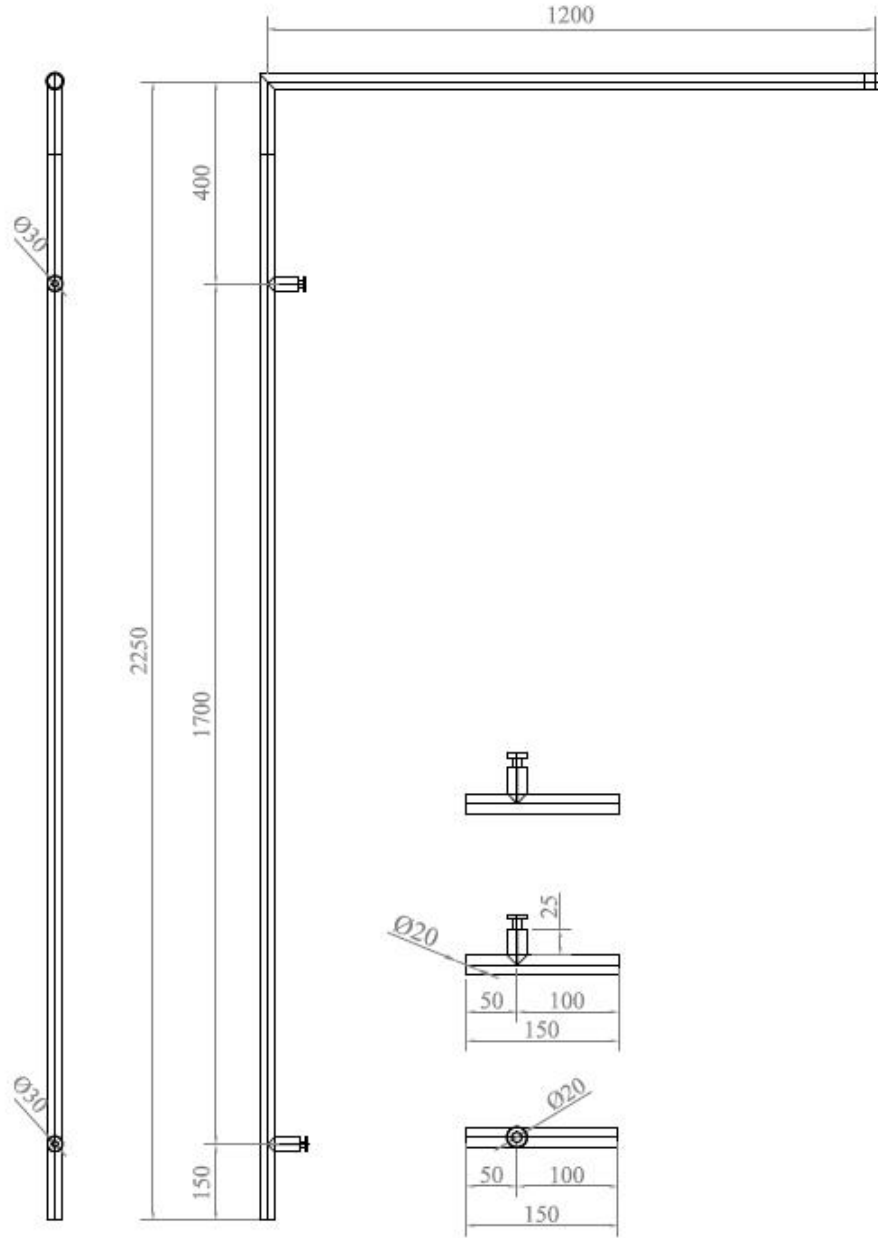

Doucheopstelling 1

Technische informatie

Glasdikte

Maximale breedte

RVS geborsteld /
RVS gepolijst**Technischer Daten**

Glassdicke

Max. Breite

Edelstahl gebürstet /
Edelstahl poliert**Caractéristiques technique**

Pour verre

Max. Largeur

Inox matt /
Inox poli

8 mm

1200 mm

AISI 316

Ref. S01, S02, SQ01 and SQ02

4 x $\varnothing 12$ drill holes
8 mm tempered glass