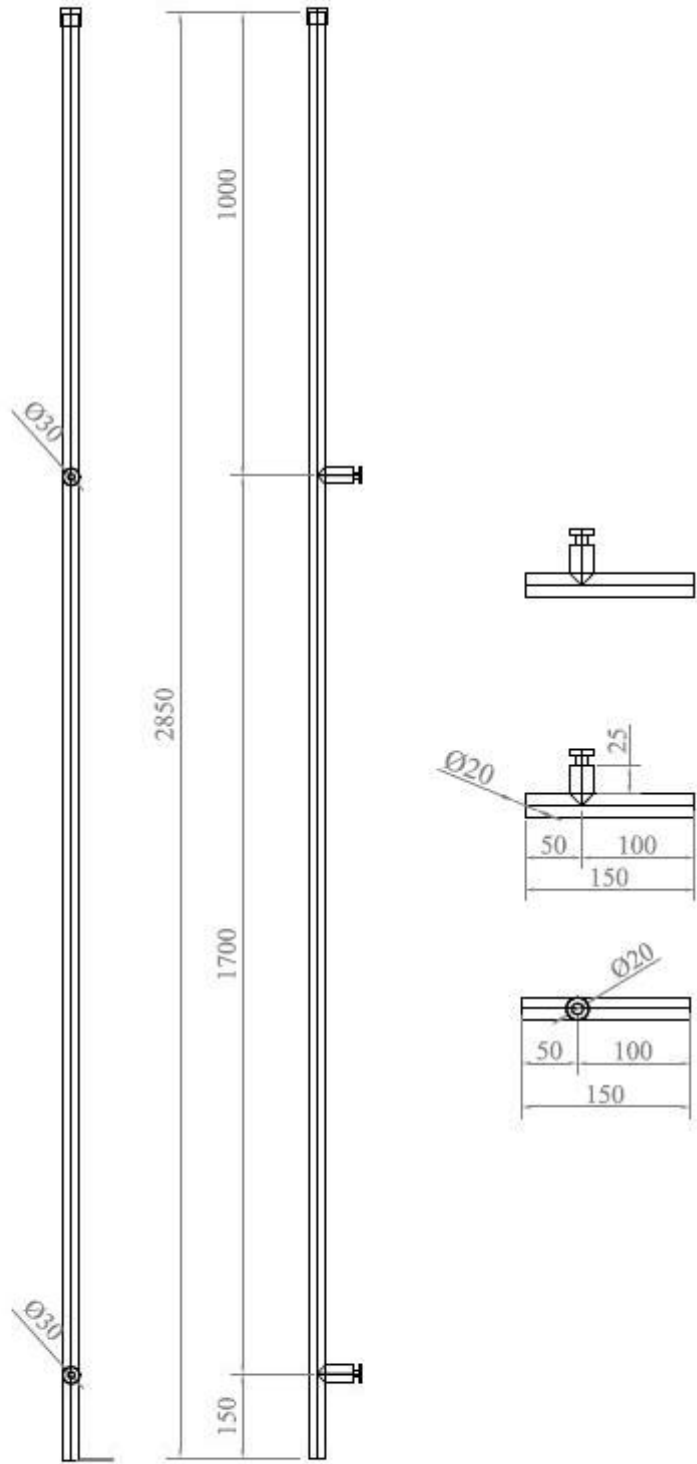

## Doucheopstelling 2

**Technische informatie**

Glasdikte

Maximale breedte

RVS geborsteld /  
RVS gepolijst**Technischer Daten**

Glassdicke

Max. Breite

Edelstahl gebürstet /  
Edelstahl poliert**Caractéristiques technique**

Pour verre

Max. Largeur

Inox matt /  
Inox poli

8 mm

1200 mm

AISI 316

---

**Ref. S01, S02, SQ01 and SQ02**

4 x ø12 drill holes  
8 mm tempered glass