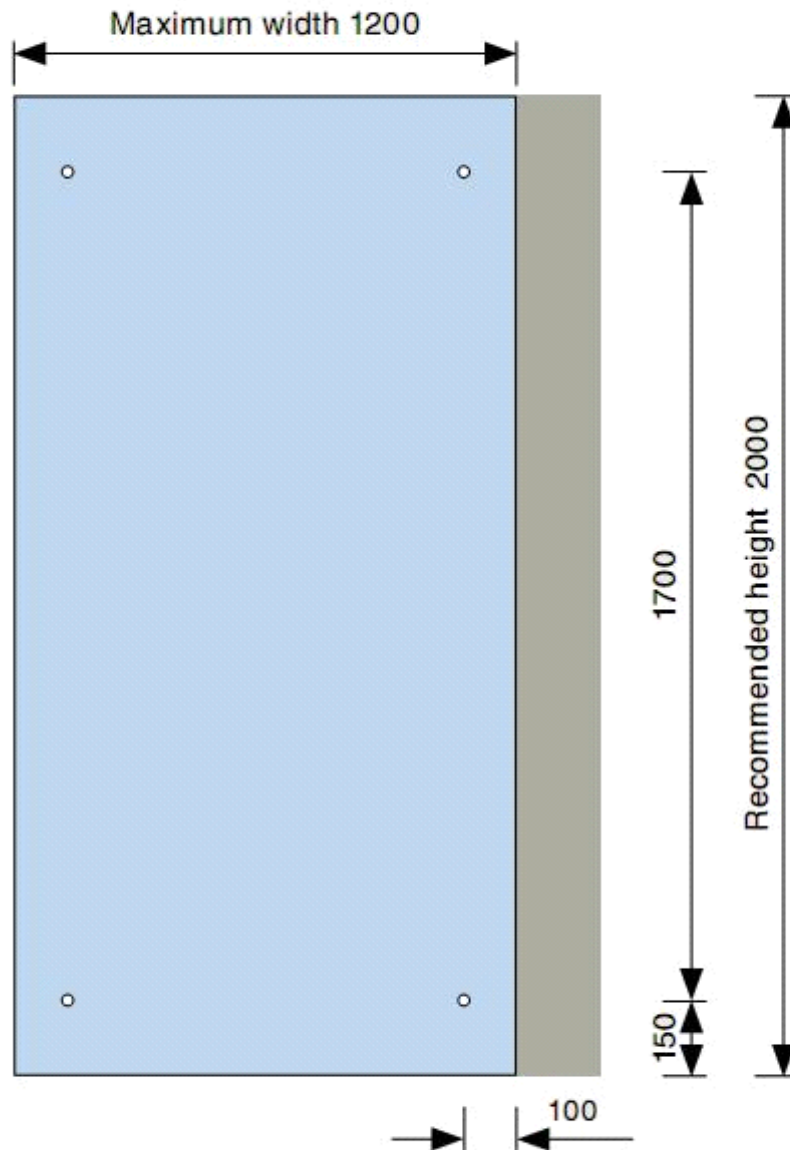

## Doucheopstelling 2

**Technische informatie**

Glasdikte

Maximale breedte

RVS geborsteld /  
RVS gepolijst**Technischer Daten**

Glassdicke

Max. Breite

Edelstahl gebürstet /  
Edelstahl poliert**Caractéristiques technique**

Pour verre

Max. Largeur

Inox matt /  
Inox poli

8 mm

1200 mm

AISI 316

---

**Ref. S01, S02, SQ01 and SQ02**

4 x ø12 drill holes  
8 mm tempered glass