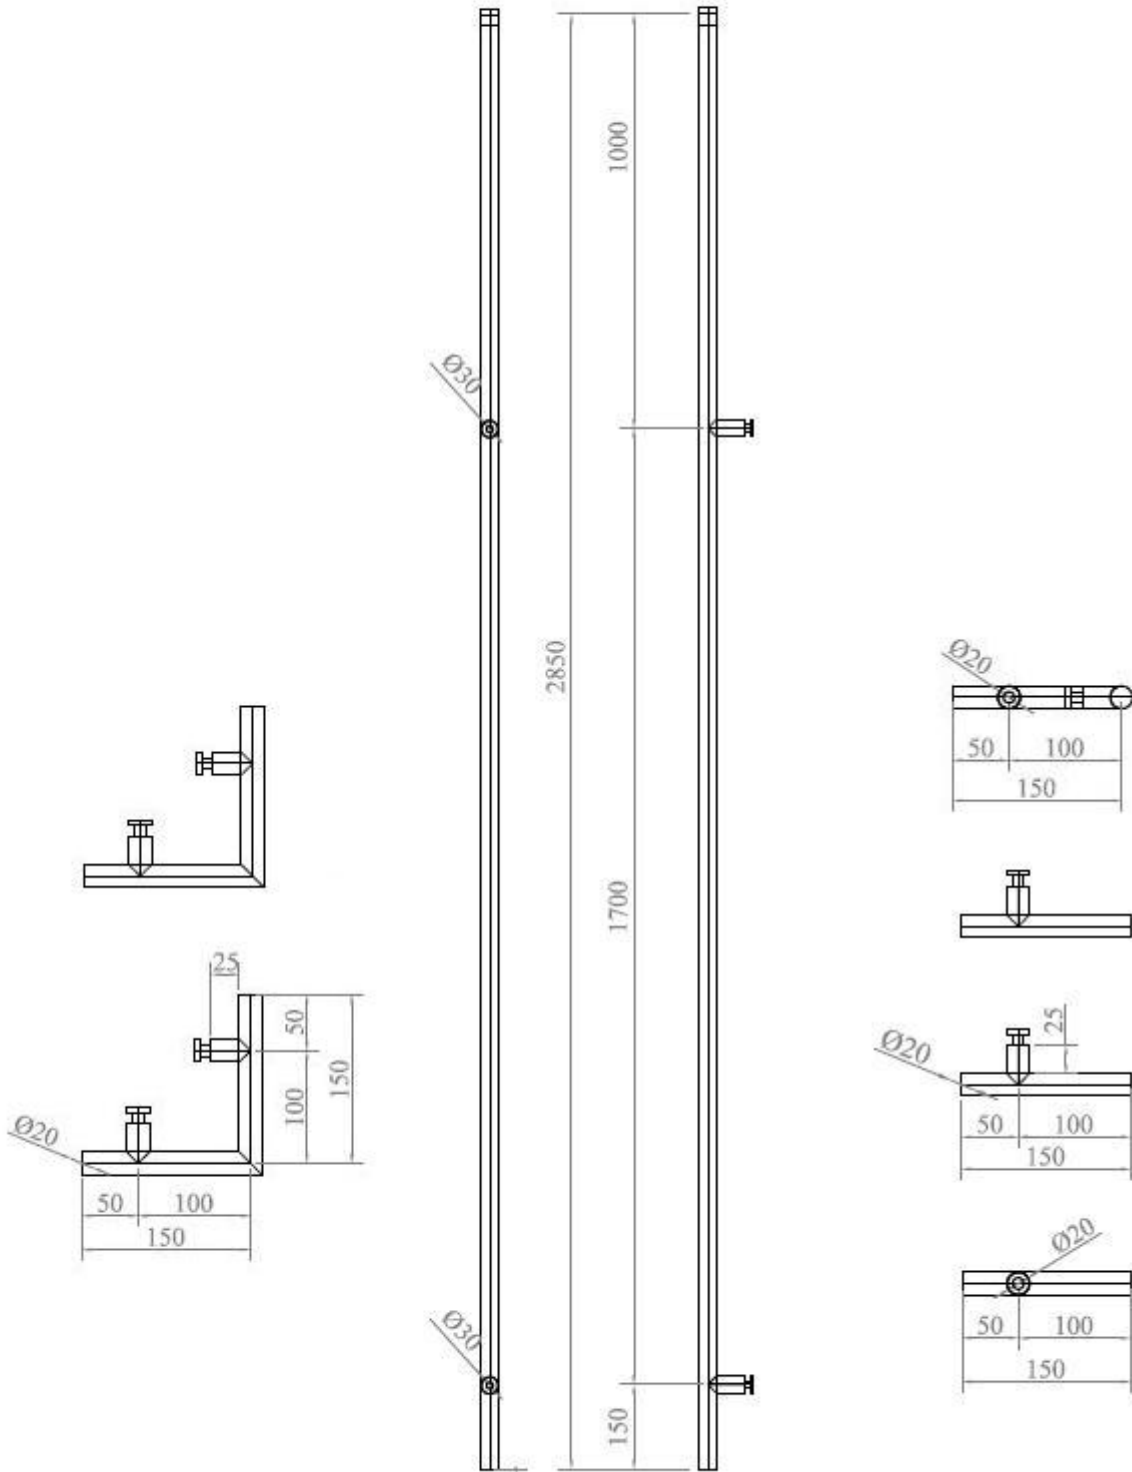

Doucheopstelling 4

Technische informatie

Glasdikte

Maximale breedte

RVS geborsteld /
RVS gepolijst**Technischer Daten**

Glassdicke

Max. Breite

Edelstahl gebürstet /
Edelstahl poliert**Caractéristiques technique**

Pour verre

Max. Largeur

Inox matt /
Inox poli

8 mm

1200 mm / 1000 mm

AISI 316

Ref. S03, S04, SQ03 and SQ04

4 x \varnothing 12 drill holes
8 mm tempered glass