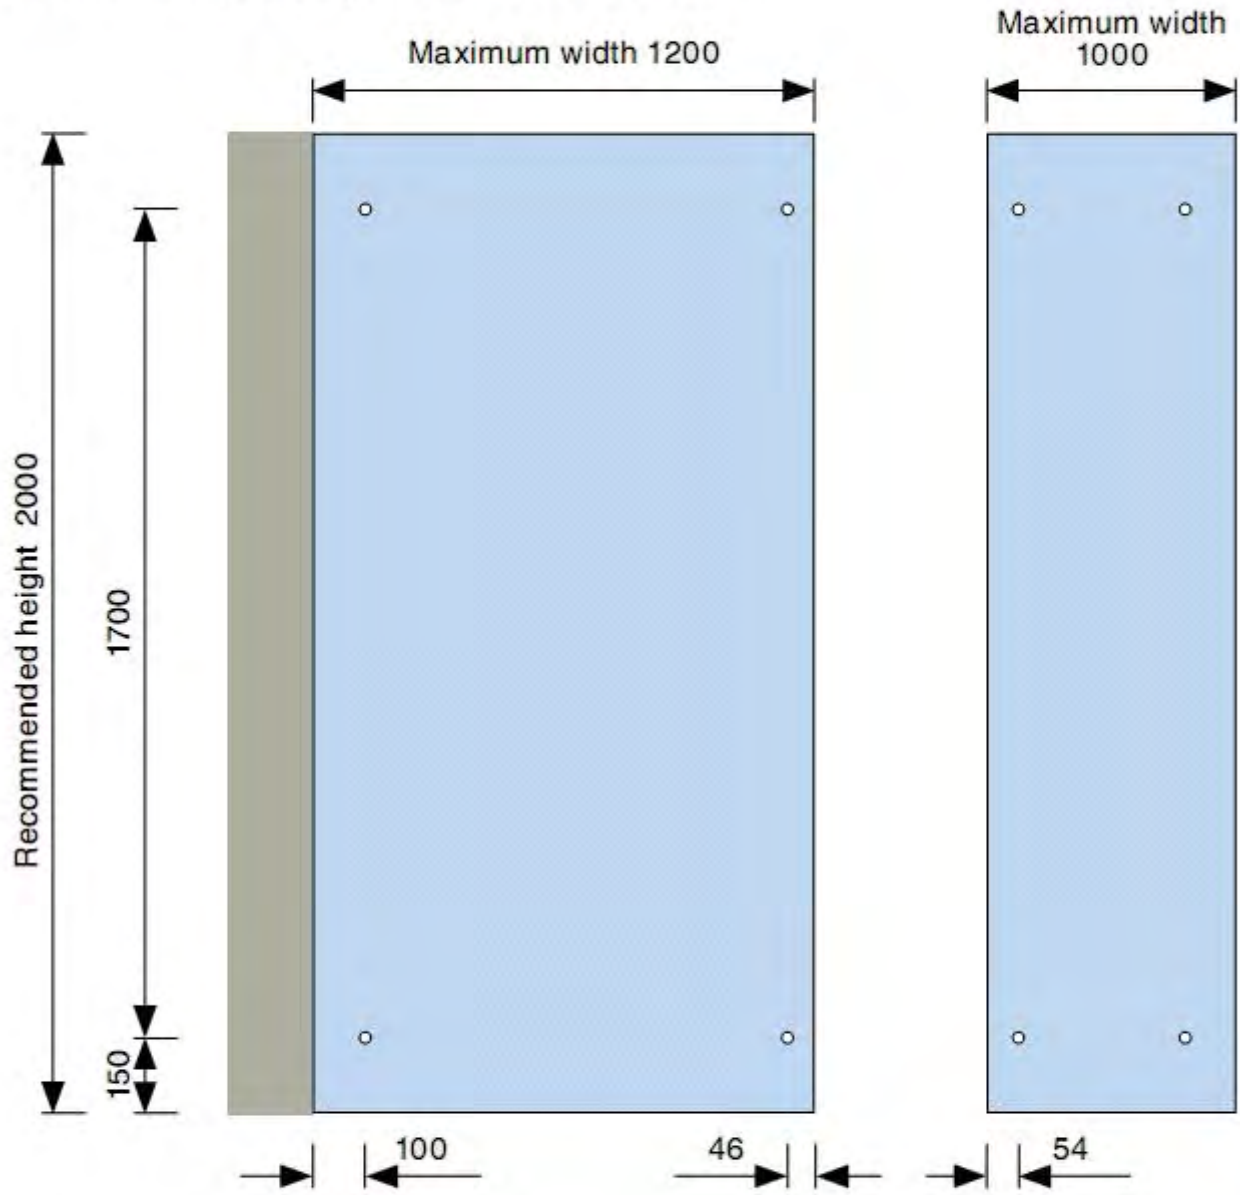

Doucheopstelling 4

Technische informatie

Glasdikte

Maximale breedte

RVS geborsteld /
RVS gepolijst**Technischer Daten**

Glassdicke

Max. Breite

Edelstahl gebürstet /
Edelstahl poliert**Caractéristiques technique**

Pour verre

Max. Largeur

Inox matt /
Inox poli

8 mm

1200 mm / 1000 mm

AISI 316

Ref. S03, S04, SQ03 and SQ04

4 x \varnothing 12 drill holes
8 mm tempered glass