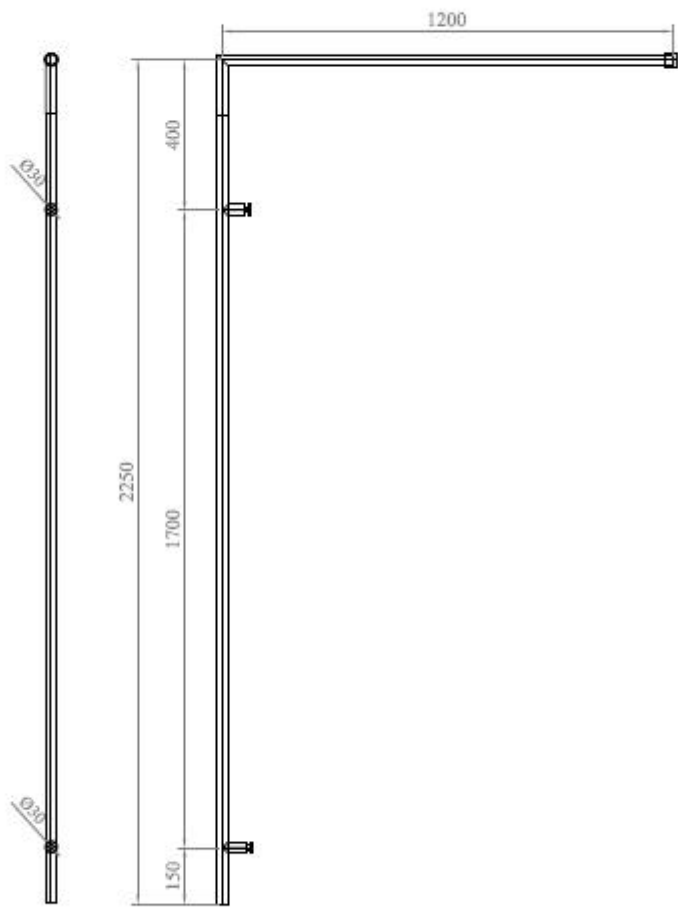

Doucheopstelling 5

Technische informatie

Glasdikte

Maximale breedte

RVS geborsteld /
RVS gepolijst**Technischer Daten**

Glassdicke

Max. Breite

Edelstahl gebürstet /
Edelstahl poliert**Caractéristiques technique**

Pour verre

Max. Largeur

Inox matt /
Inox poli

8 mm

1200 mm

AISI 316

Ref. S05, S06, SQ05 and SQ06

4 x $\varnothing 12$ drill holes
8 mm tempered glass