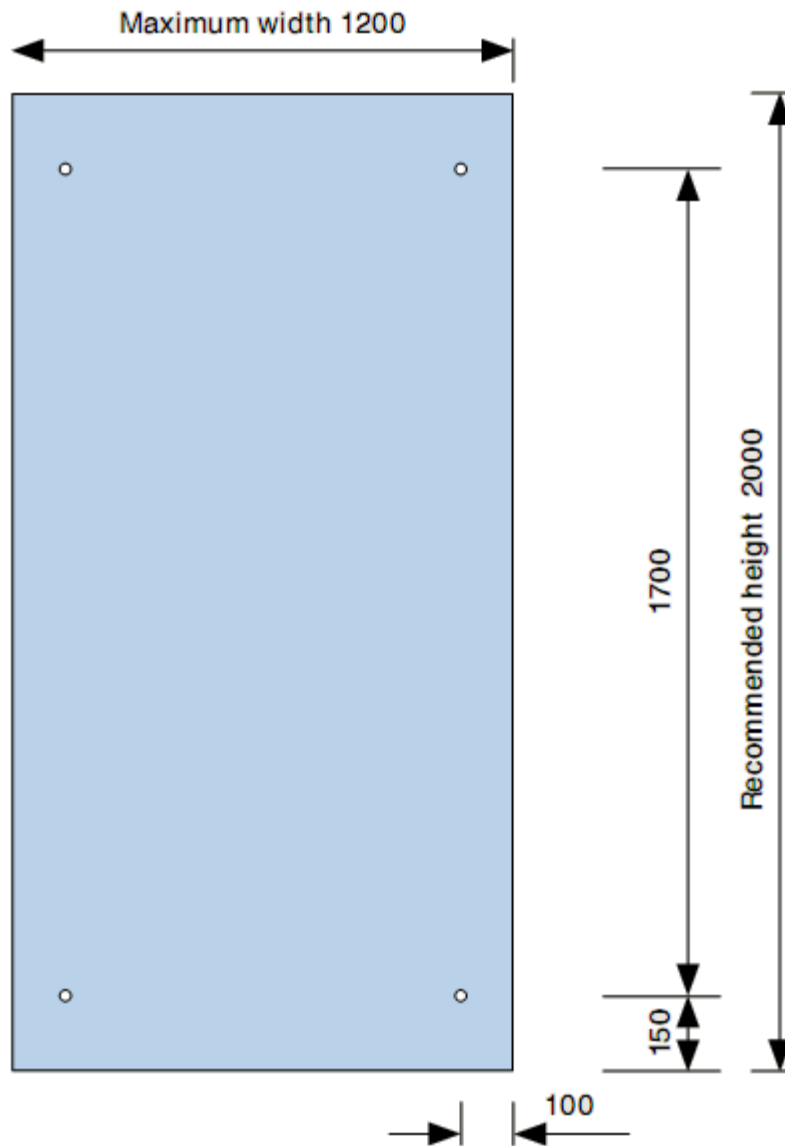

Doucheopstelling 5

Technische informatie

Glasdikte

Maximale breedte

RVS geborsteld /
RVS gepolijst**Technischer Daten**

Glassdicke

Max. Breite

Edelstahl gebürstet /
Edelstahl poliert**Caractéristiques technique**

Pour verre

Max. Largeur

Inox matt /
Inox poli

8 mm

1200 mm

AISI 316

Ref. S05, S06, SQ05 and SQ06

4 x $\varnothing 12$ drill holes
8 mm tempered glass