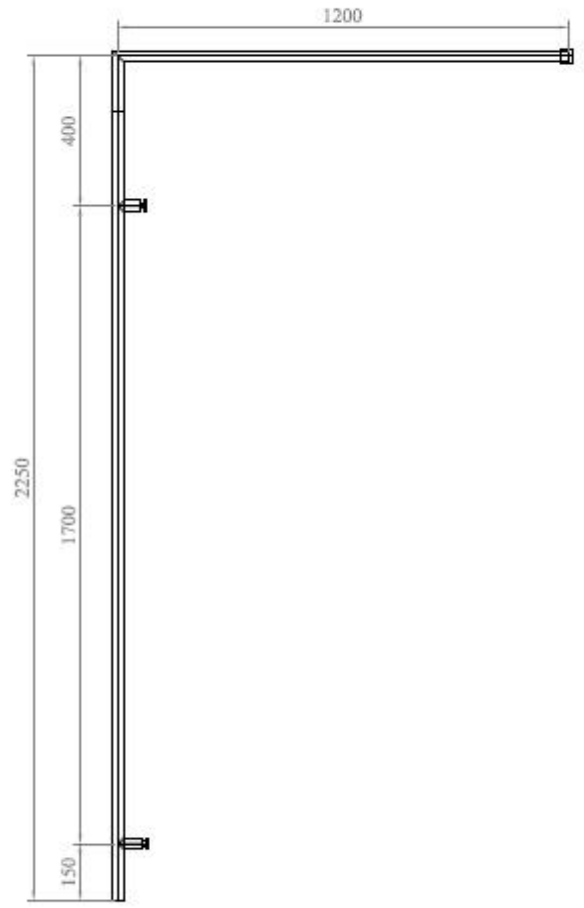

Doucheopstelling 5

Technische informatie

Glasdikte

Maximale breedte

RVS geborsteld /
RVS gepolijst**Technischer Daten**

Glassdicke

Max. Breite

Edelstahl gebürstet /
Edelstahl poliert**Caractéristiques technique**

Pour verre

Max. Largeur

Inox matt /
Inox poli

8 mm

1200 mm

AISI 316

Ref. S05, S06, SQ05 and SQ06

4 x $\varnothing 12$ drill holes
8 mm tempered glass