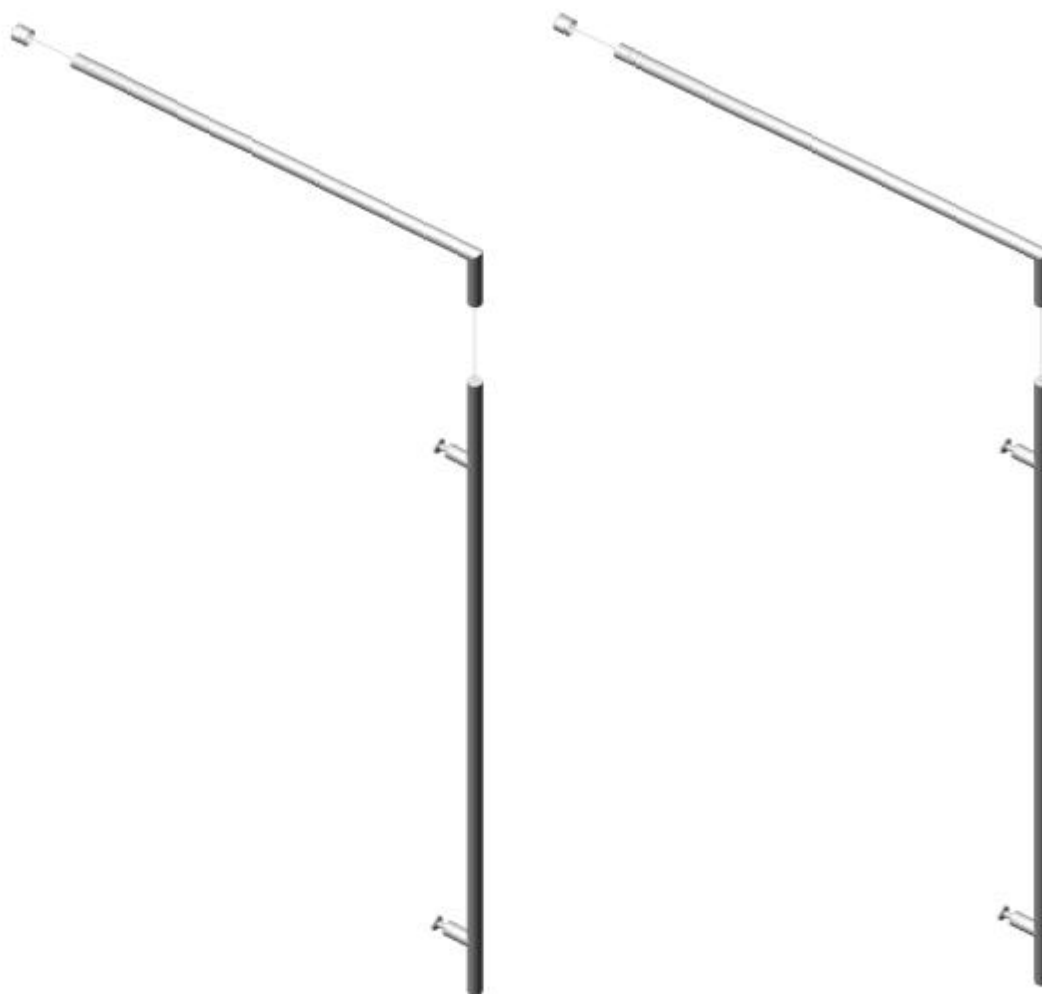

Doucheopstelling 5

Technische informatie

Glasdikte

Maximale breedte

RVS geborsteld /
RVS gepolijst**Technischer Daten**

Glassdicke

Max. Breite

Edelstahl gebürstet /
Edelstahl poliert**Caractéristiques technique**

Pour verre

Max. Largeur

Inox matt /
Inox poli

8 mm

1200 mm

AISI 316

Ref. S05, S06, SQ05 and SQ06

4 x $\varnothing 12$ drill holes
8 mm tempered glass