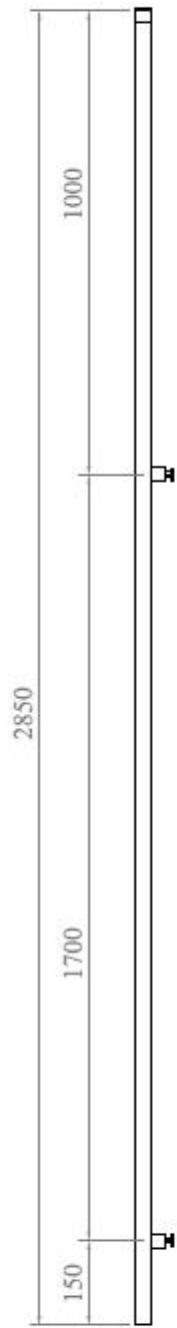

Doucheopstelling 8

Technische informatie

Glasdikte

Maximale breedte

RVS geborsteld /
RVS gepolijst**Technischer Daten**

Glassdicke

Max. Breite

Edelstahl gebürstet /
Edelstahl poliert**Caractéristiques technique**

Pour verre

Max. Largeur

Inox matt /
Inox poli

8 mm

1200 mm

AISI 316

Ref. S01, S02, SQ01 and SQ02

4 x $\varnothing 12$ drill holes
8 mm tempered glass