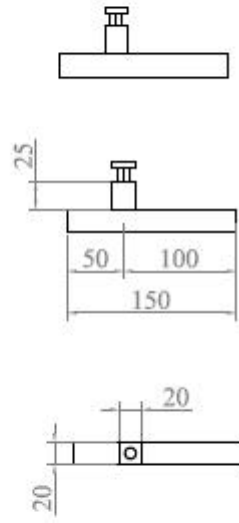

Doucheopstelling 8

Technische informatie

Glasdikte

Maximale breedte

RVS geborsteld /
RVS gepolijst**Technischer Daten**

Glassdicke

Max. Breite

Edelstahl gebürstet /
Edelstahl poliert**Caractéristiques technique**

Pour verre

Max. Largeur

Inox matt /
Inox poli

8 mm

1200 mm

AISI 316

Ref. S01, S02, SQ01 and SQ02

4 x $\varnothing 12$ drill holes
8 mm tempered glass