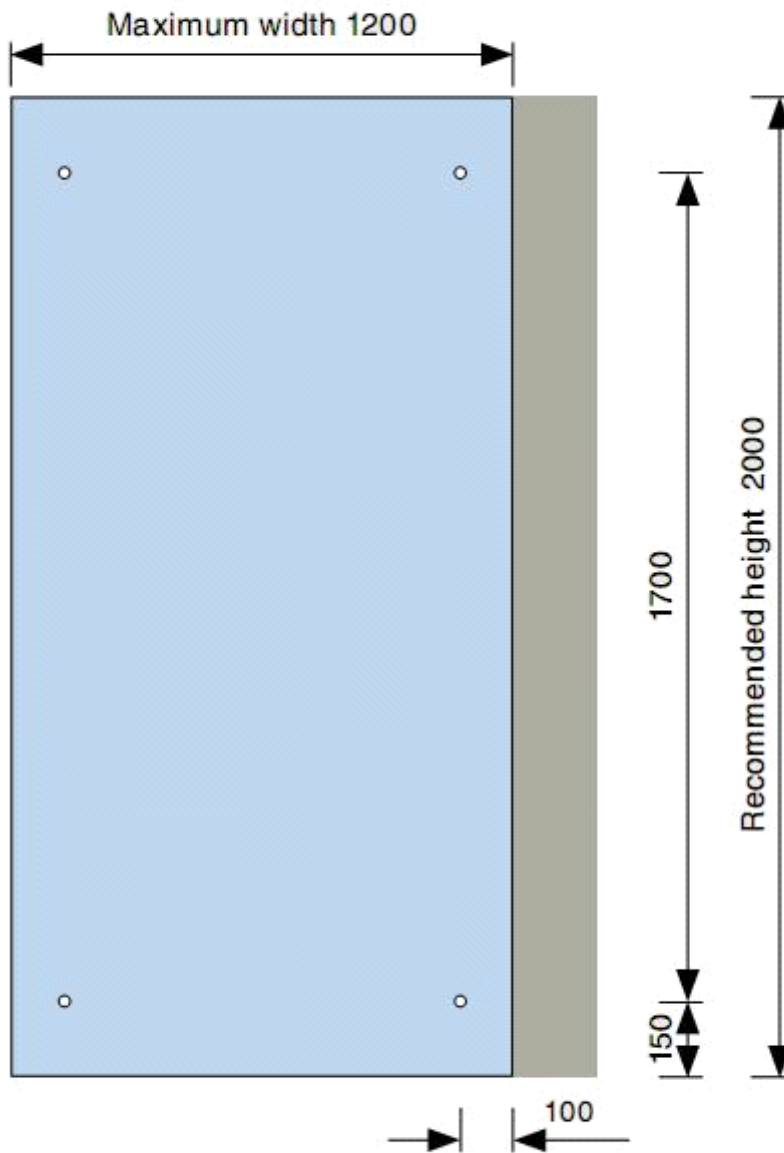

Doucheopstelling 8

Technische informatie

Glasdikte

Maximale breedte

RVS geborsteld /
RVS gepolijst**Technischer Daten**

Glassdicke

Max. Breite

Edelstahl gebürstet /
Edelstahl poliert**Caractéristiques technique**

Pour verre

Max. Largeur

Inox matt /
Inox poli

8 mm

1200 mm

AISI 316

Ref. S01, S02, SQ01 and SQ02

4 x $\varnothing 12$ drill holes
8 mm tempered glass