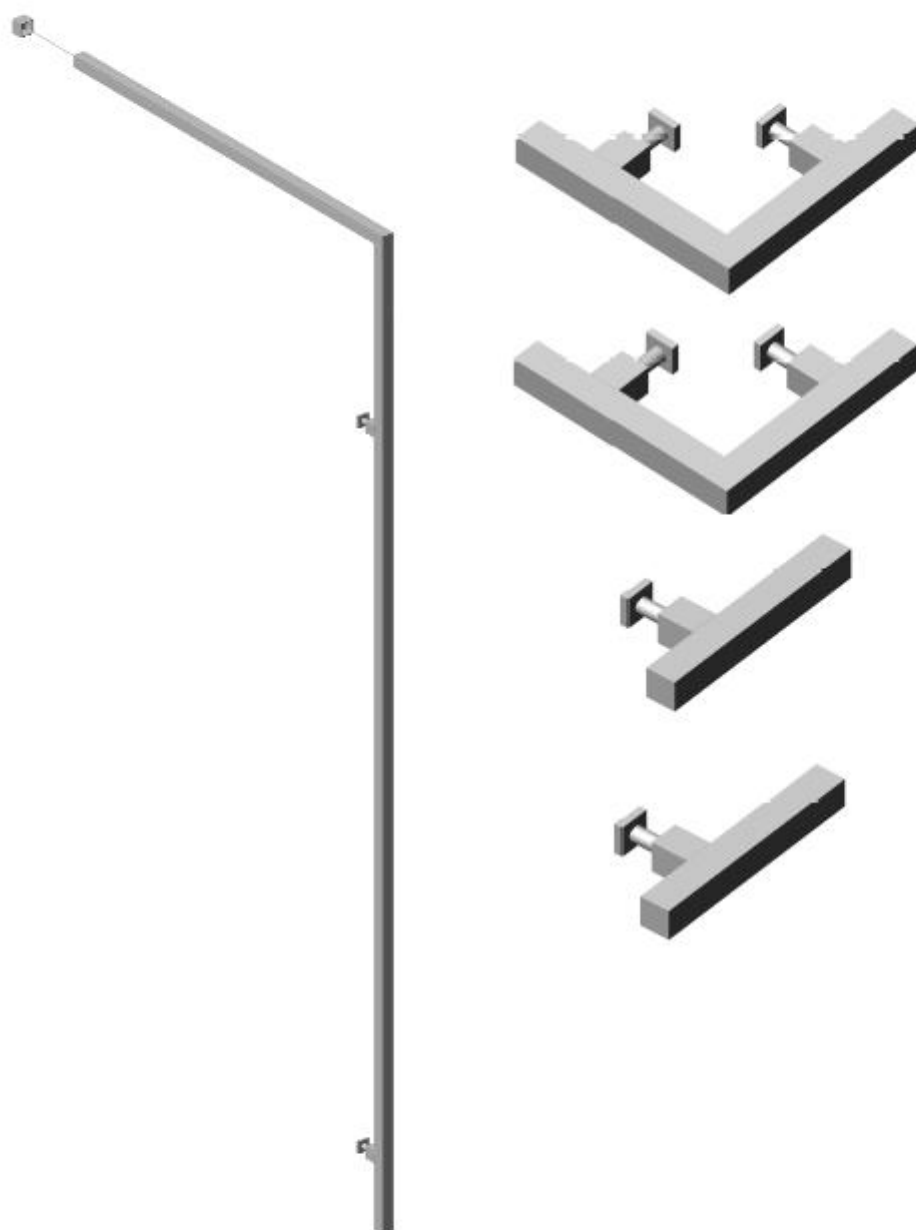

### Technischer Daten

Glassdicke

Max. Breite

Edelstahl gebürstet /  
Edelstahl poliert

### Caractéristiques technique

Pour verre

Max. Largeur

Inox matt /  
Inox poli

8 mm

1200 mm / 1000 mm

AISI 316

## Ref. S03, S04, SQ03 and SQ04

4 x  $\varnothing 12$  drill holes  
8 mm tempered glass