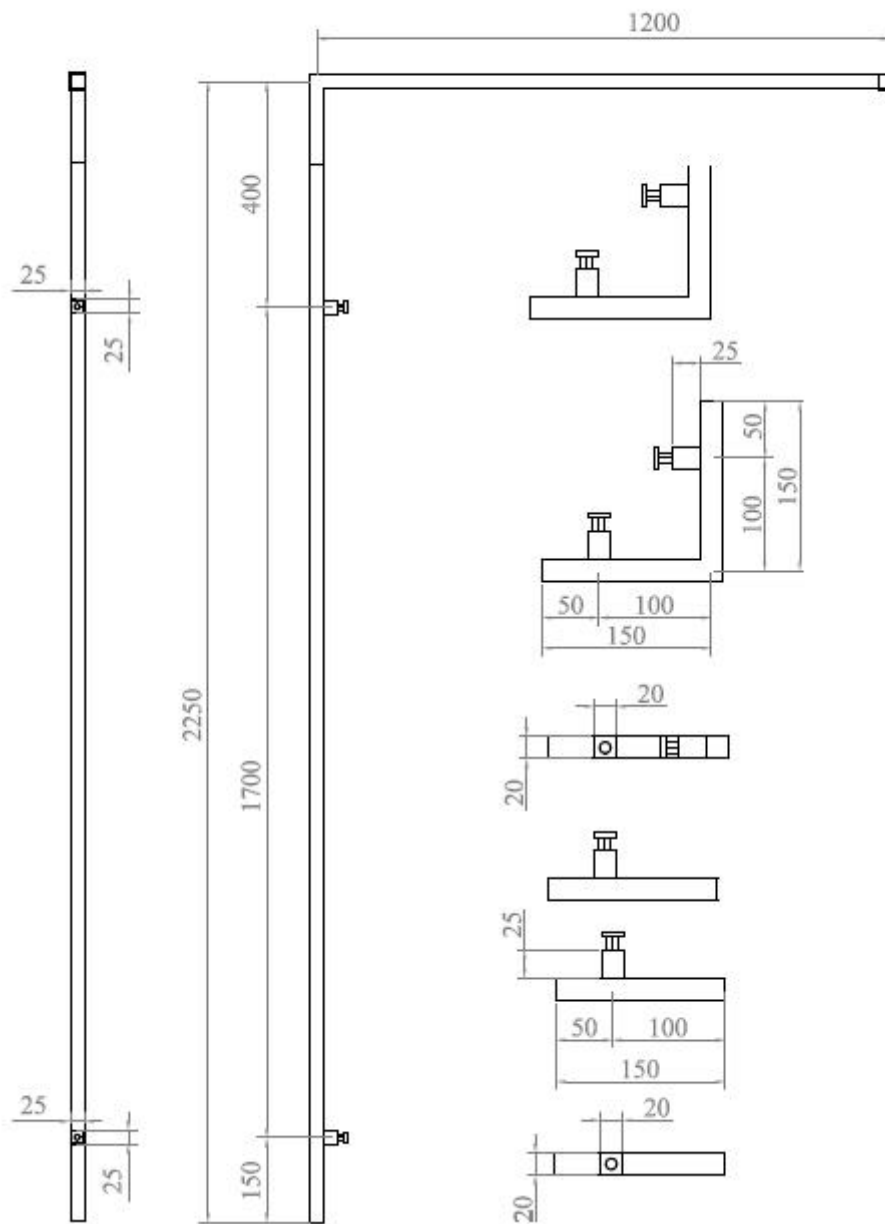

### Technische informatie

Glasdikte

Maximale breedte

RVS geborsteld /  
RVS gepolijst

### Technischer Daten

Glassdicke

Max. Breite

Edelstahl gebürstet /  
Edelstahl poliert

### Caractéristiques technique

Pour verre

Max. Largeur

Inox matt /  
Inox poli

8 mm

1200 mm / 1000 mm

AISI 316

## Ref. S03, S04, SQ03 and SQ04

4 x  $\varnothing 12$  drill holes  
8 mm tempered glass