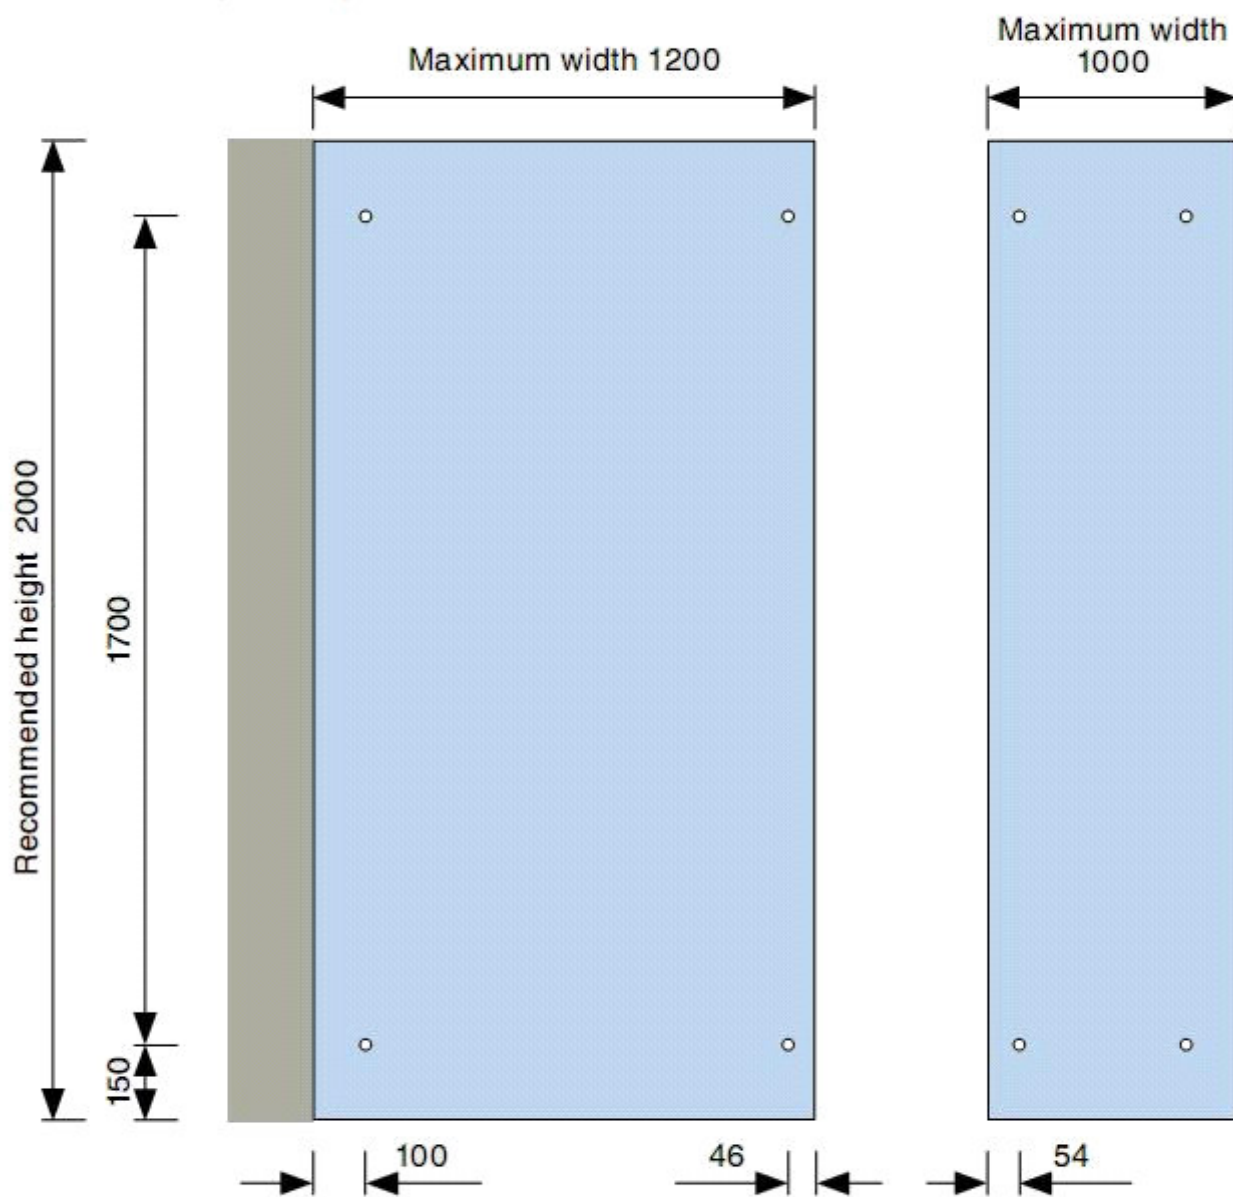

### Technische informatie

Glasdikte

Maximale breedte

RVS geborsteld /  
RVS gepolijst

### Technischer Daten

Glassdicke

Max. Breite

Edelstahl gebürstet /  
Edelstahl poliert

### Caractéristiques technique

Pour verre

Max. Largeur

Inox matt /  
Inox poli

8 mm

1200 mm / 1000 mm

AISI 316

## Ref. S03, S04, SQ03 and SQ04

4 x  $\varnothing 12$  drill holes  
8 mm tempered glass