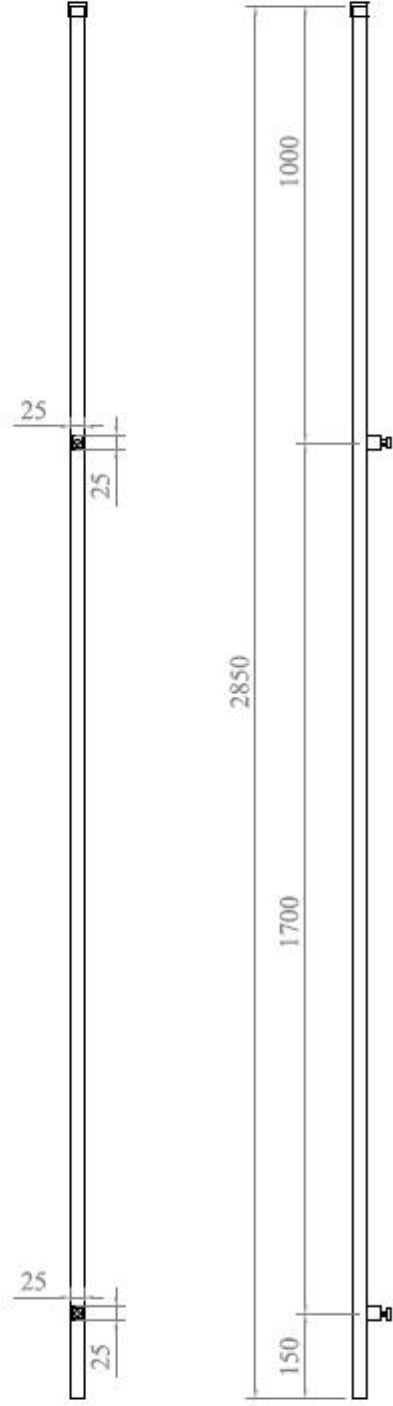

# Doucheopstelling %\$

**Technische informatie**

Glasdikte

Maximale breedte

RVS geborsteld /  
RVS gepolijst**Technischer Daten**

Glassdicke

Max. Breite

Edelstahl gebürstet /  
Edelstahl poliert**Caractéristiques technique**

Pour verre

Max. Largeur

Inox matt /  
Inox poli

8 mm

1200 mm / 1000 mm

AISI 316

**Ref. S03, S04, SQ03 and SQ04**

4 x  $\varnothing 12$  drill holes  
8 mm tempered glass