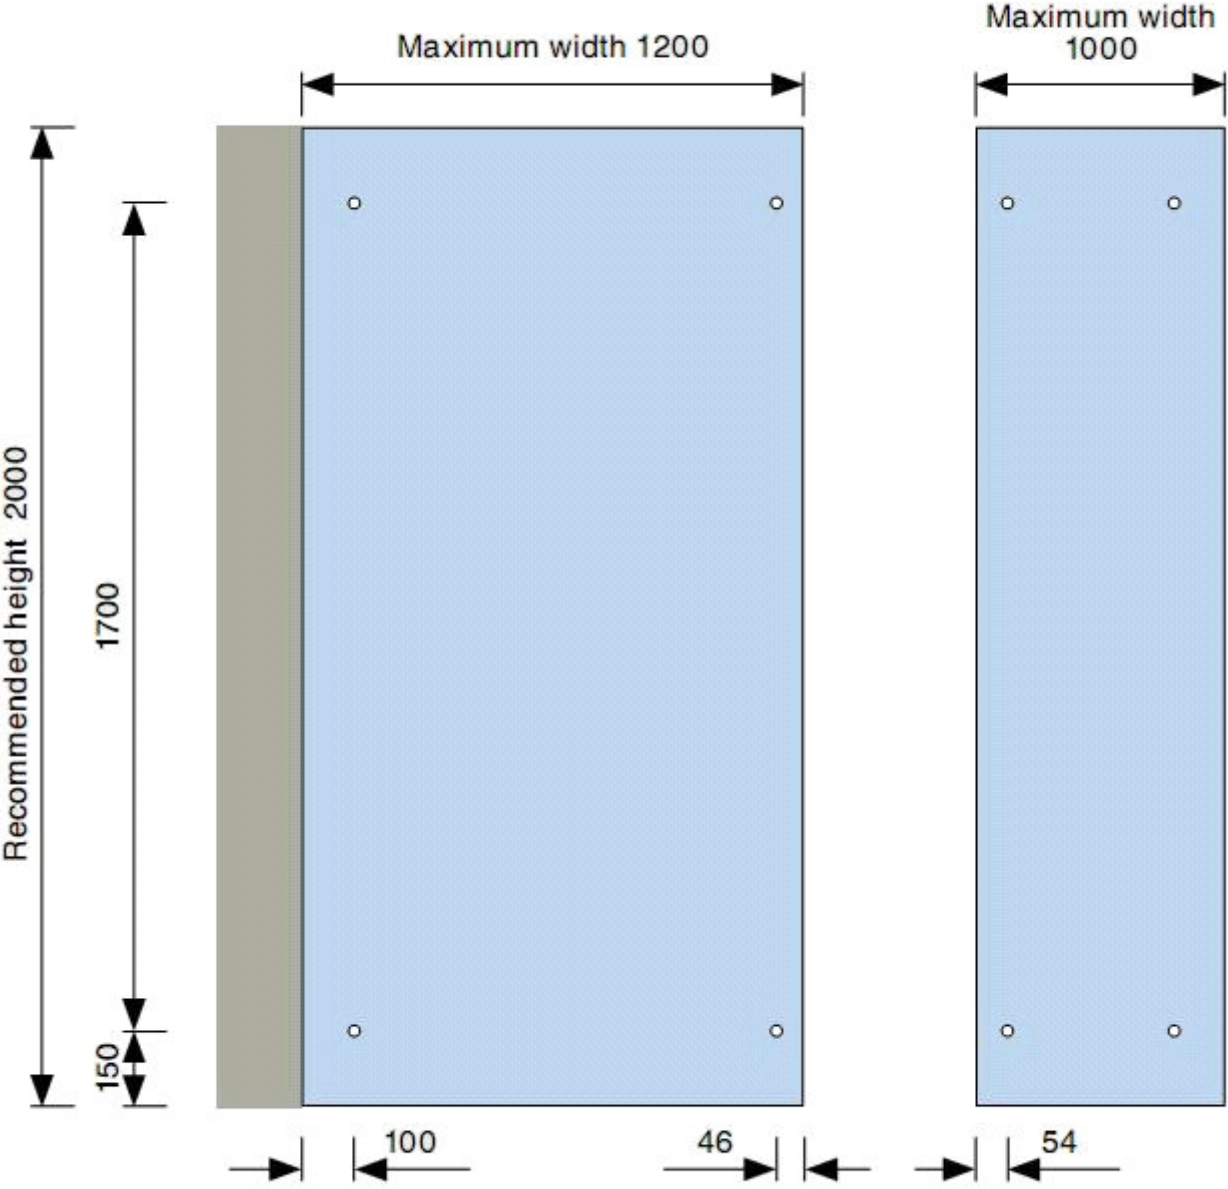

# Doucheopstelling %\$

**Technische informatie**

Glasdikte

Maximale breedte

RVS geborsteld /  
RVS gepolijst**Technischer Daten**

Glassdicke

Max. Breite

Edelstahl gebürstet /  
Edelstahl poliert**Caractéristiques technique**

Pour verre

Max. Largeur

Inox matt /  
Inox poli

8 mm

1200 mm / 1000 mm

AISI 316

**Ref. S03, S04, SQ03 and SQ04**

4 x  $\varnothing 12$  drill holes  
8 mm tempered glass