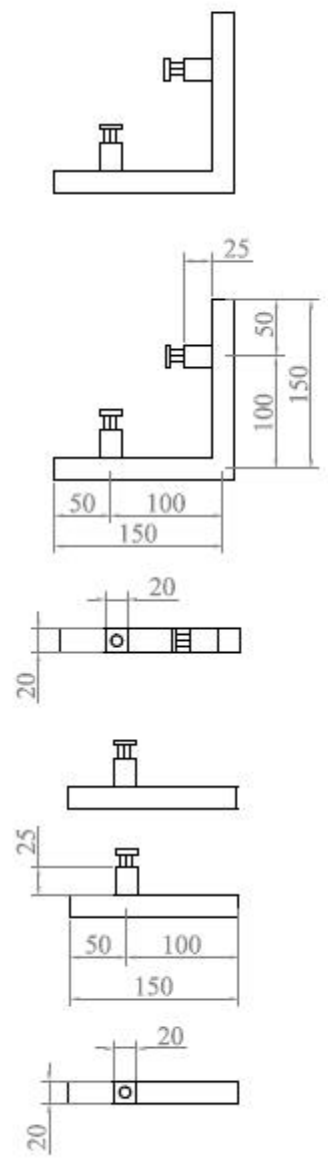

# Doucheopstelling %\$

**Technische informatie**

Glasdikte

Maximale breedte

RVS geborsteld /  
RVS gepolijst**Technischer Daten**

Glassdicke

Max. Breite

Edelstahl gebürstet /  
Edelstahl poliert**Caractéristiques technique**

Pour verre

Max. Largeur

Inox matt /  
Inox poli

8 mm

1200 mm / 1000 mm

AISI 316

**Ref. S03, S04, SQ03 and SQ04**

4 x  $\varnothing 12$  drill holes  
8 mm tempered glass