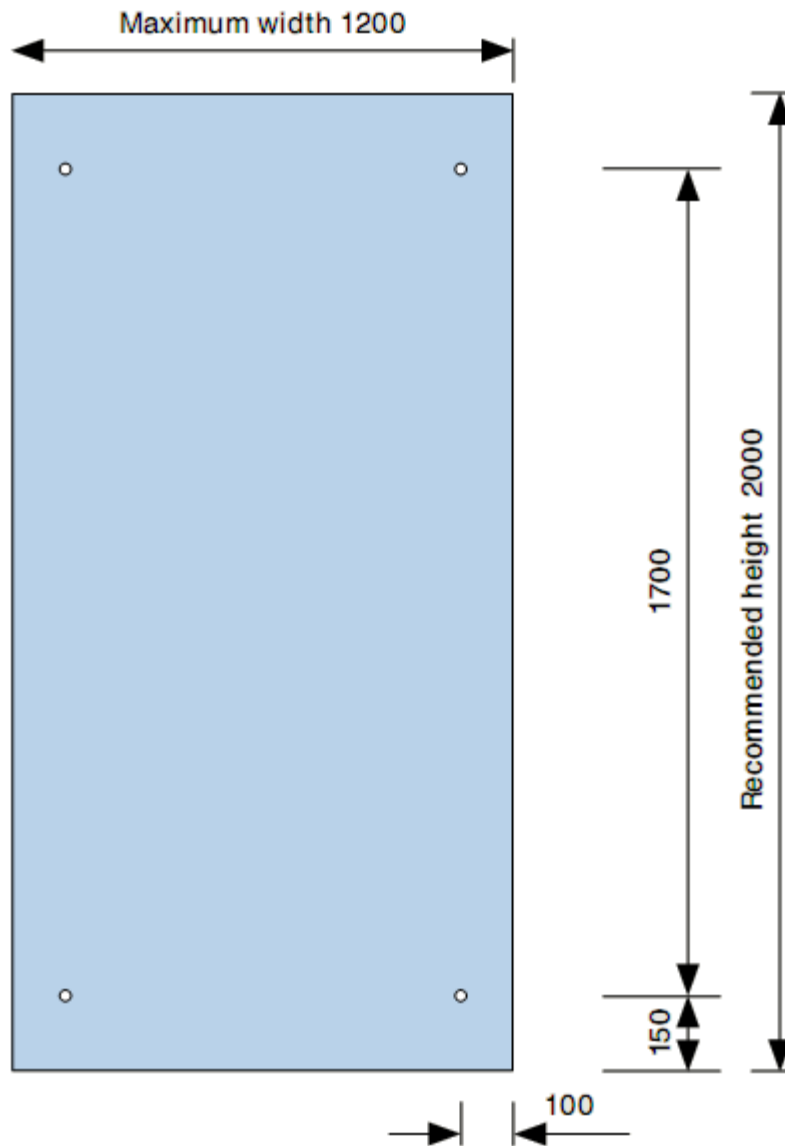

Doucheopstelling %&

Technische informatie

Glasdikte

Maximale breedte

RVS geborsteld /
RVS gepolijst**Technischer Daten**

Glassdicke

Max. Breite

Edelstahl gebürstet /
Edelstahl poliert**Caractéristiques technique**

Pour verre

Max. Largeur

Inox matt /
Inox poli

8 mm

1200 mm

AISI 316

Ref. S05, S06, SQ05 and SQ06

4 x $\varnothing 12$ drill holes
8 mm tempered glass