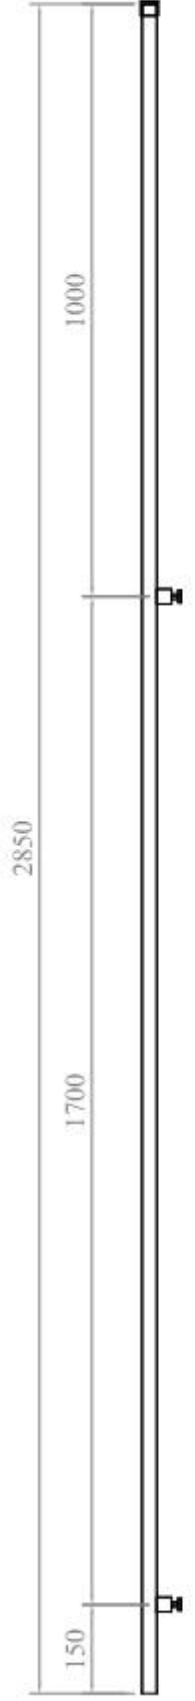

Doucheopstelling %&

Technische informatie

Glasdikte

Maximale breedte

RVS geborsteld /
RVS gepolijst**Technischer Daten**

Glassdicke

Max. Breite

Edelstahl gebürstet /
Edelstahl poliert**Caractéristiques technique**

Pour verre

Max. Largeur

Inox matt /
Inox poli

8 mm

1200 mm

AISI 316

Ref. S05, S06, SQ05 and SQ06

4 x $\varnothing 12$ drill holes
8 mm tempered glass