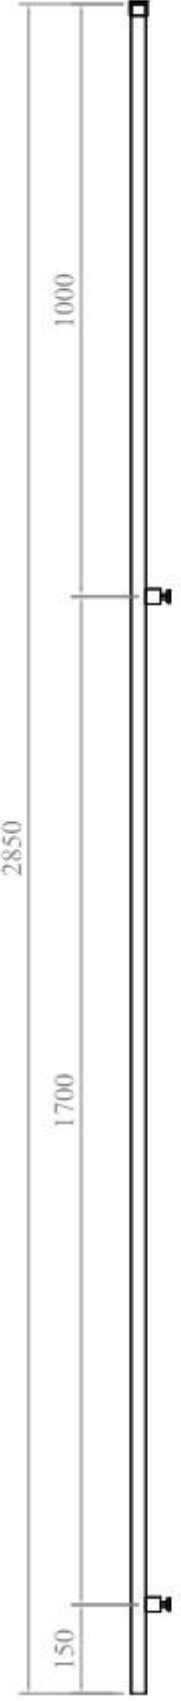

Doucheopstelling %&

Technische informatie

Glasdikte

Maximale breedte

RVS geborsteld /
RVS gepolijst**Technischer Daten**

Glassdicke

Max. Breite

Edelstahl gebürstet /
Edelstahl poliert**Caractéristiques technique**

Pour verre

Max. Largeur

Inox matt /
Inox poli

8 mm

1200 mm

AISI 316

Ref. S05, S06, SQ05 and SQ06

4 x $\varnothing 12$ drill holes
8 mm tempered glass