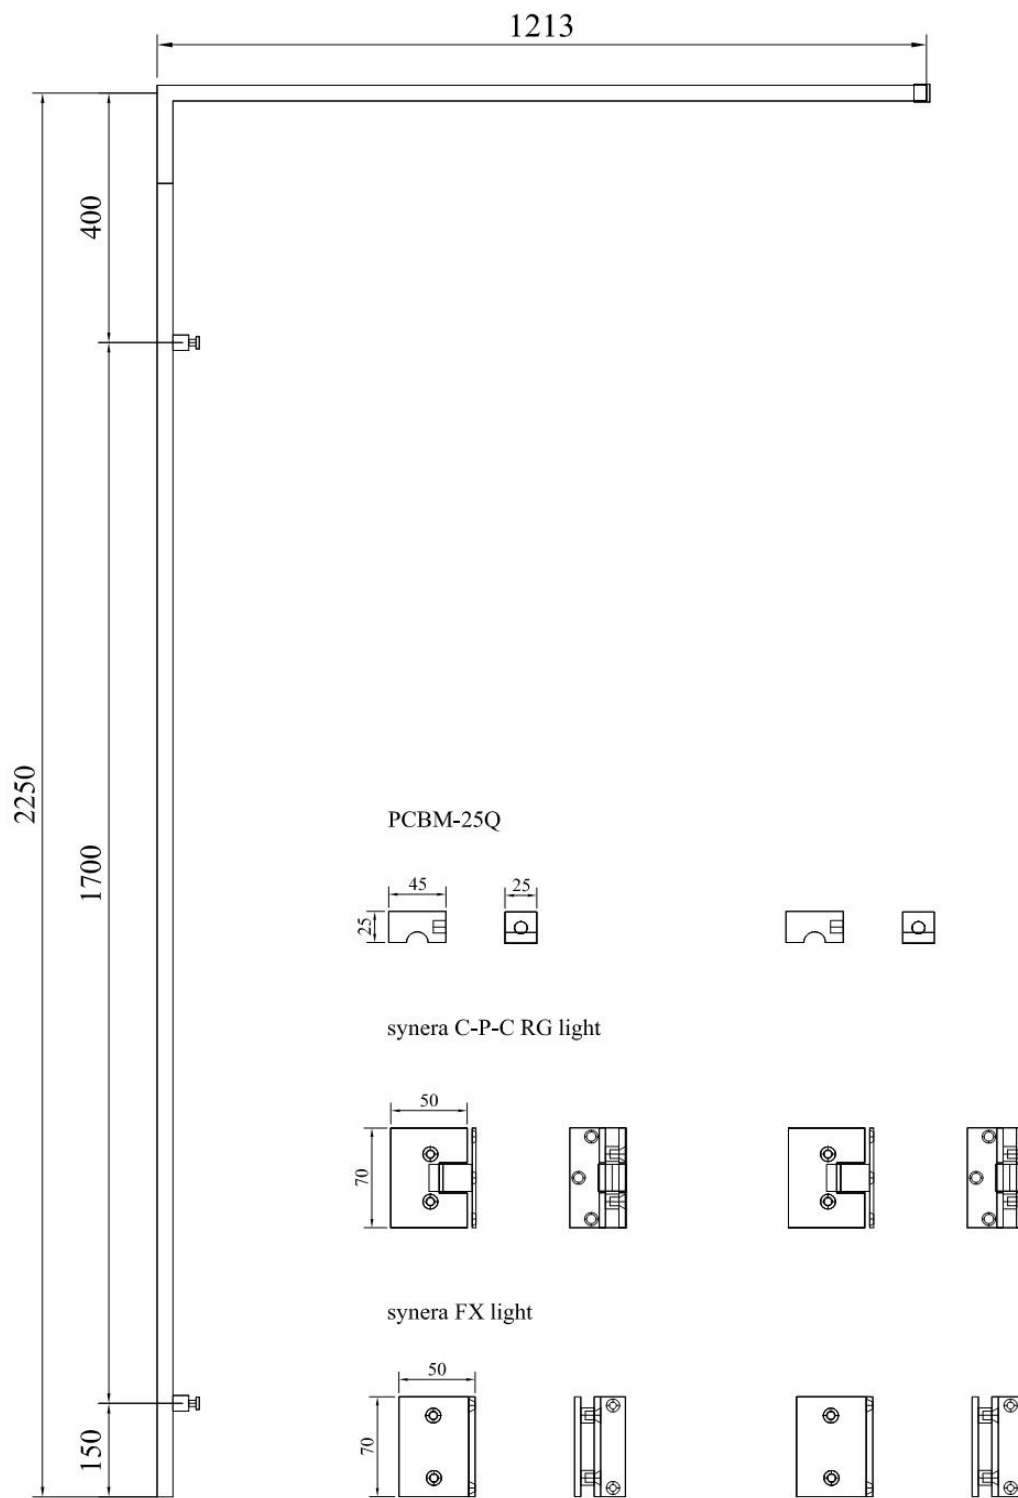

# Doucheopstelling %

**Technische informatie**

Glasdikte

Maximale breedte

RVS geborsteld /  
RVS gepolijst**Technischer Daten**

Glassdicke

Max. Breite

Edelstahl gebürstet /  
Edelstahl poliert**Caractéristiques technique**

Pour verre

Max. Largeur

Inox matt /  
Inox poli

8 mm

1200 mm

AISI 316

Show Q1 (paret)

The fixed panels from **SQ10, SQ11, SQ12** and **SQ13** require the following cut-outs and drill holes: