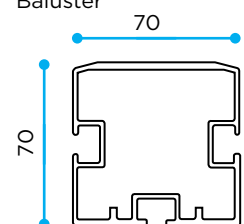

TECHNISCHE INFORMATIE

Type:	Pro-G Level Nine
Hoogte baluster:	1000mm
Oppervlakte behandeling:	Gemoffeld in RAL kleur
Lijnlast:	NVT

Profiel details

Baluster

Frame